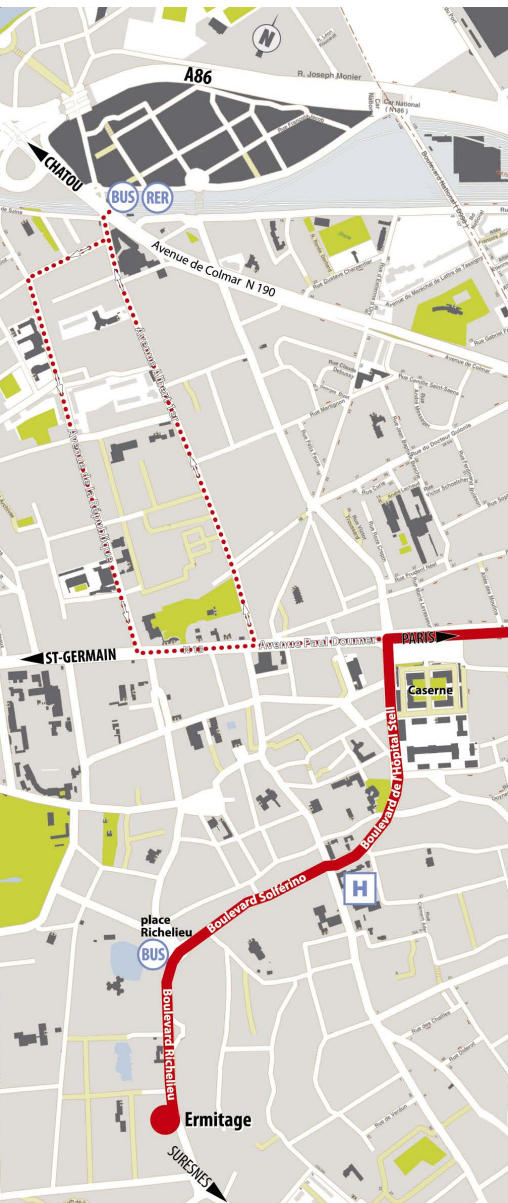

les artistes du **MOIS** **L'ESTAMPE** DE À **RUEIL-MALMAISON**

2018
04

GRAVER MAINTENANT

artistes participants par pays

Arabie Saoudite : Zahra Buali

Espagne : Enrique Gonzalez, Charlotte Adde, Carlos Aranda, Gloria Ceballos, Maria Exposito Santiso, Antonia Fraga Lombardero, Gloria Gallego, Francisco Igeno, Isabel Ruiz Perdiguerro, Gloria Santacruz

Estonie : Imme Vidalepp

Pays-Bas : Herman Noordermeer, Mark Algera, Brink Brink, Andre de Bruijne, Wilem Gerrits, Dick Hageman, Jan Kees Korf, Pieter Ploeger, Noelle Poiesz, Aukje Reitsma.

À 19H00, lors du vernissage, le prix de gravure Regner-Lhotellier sera décerné par l'association des amis d'Alfred-Georges Regner

L'ERMITAGE En voiture : téléphoner au 01 47 52 07 92 pour avoir le code d'accès au parking rue du Lac RER A arrêt Rueil-Malmaison + bus 144 ou 467 (arrêt Zurich) Pont de Neuilly par Suresnes : bus 144

www.lescentresculturels-rueil.com www.gravermaintenant.com